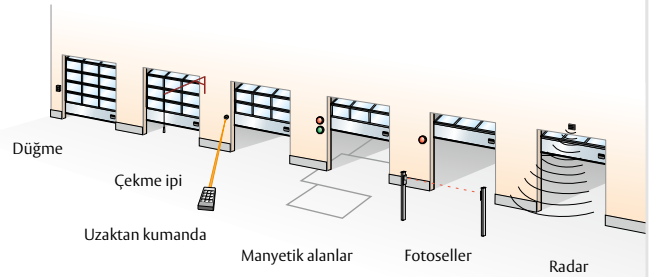

## Geçiş ve otomasyon opsiyonları

**Destekli manuel çalıştırma**  
Kapı ağırlığına bağlı olarak iki farklı zincirli cereskal türü bulunmaktadır.

Tüm manuel Crawford kapıları elektrik motor ve otomasyon ile donatılabilir.

İç

Dış

**Silindirik kilit**  
Her iki tarafta ya da yalnızca içeride olmak üzere kol ve göbekte birlikte komple kilit.