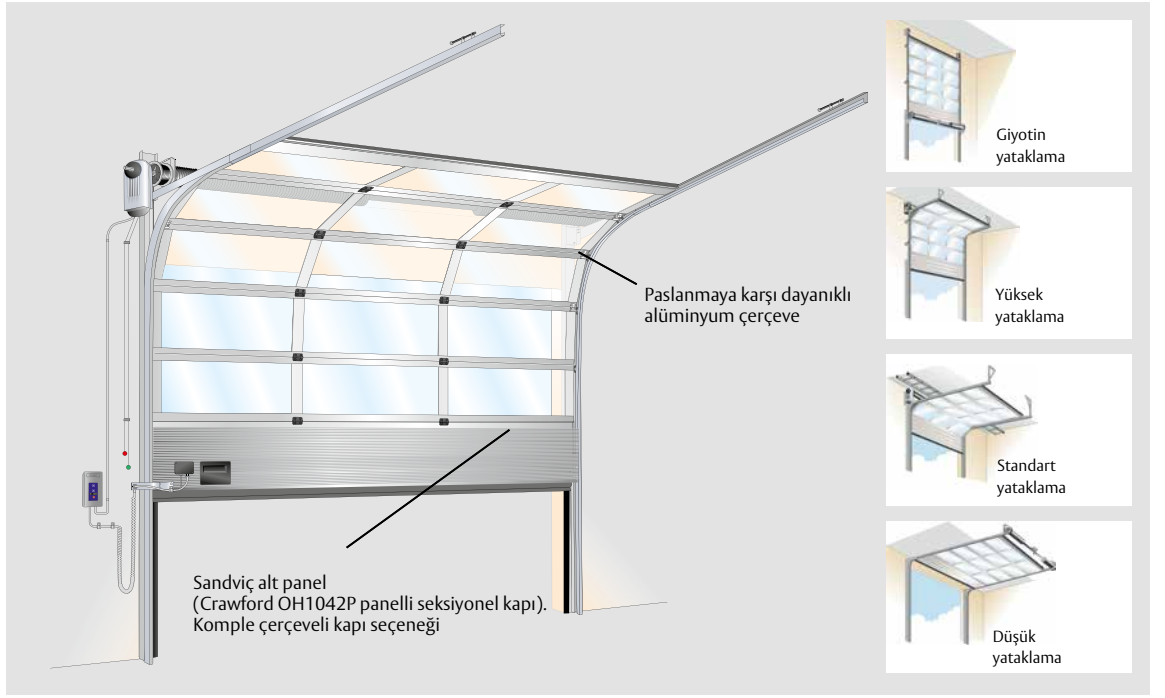

Boyutsal özellikleri